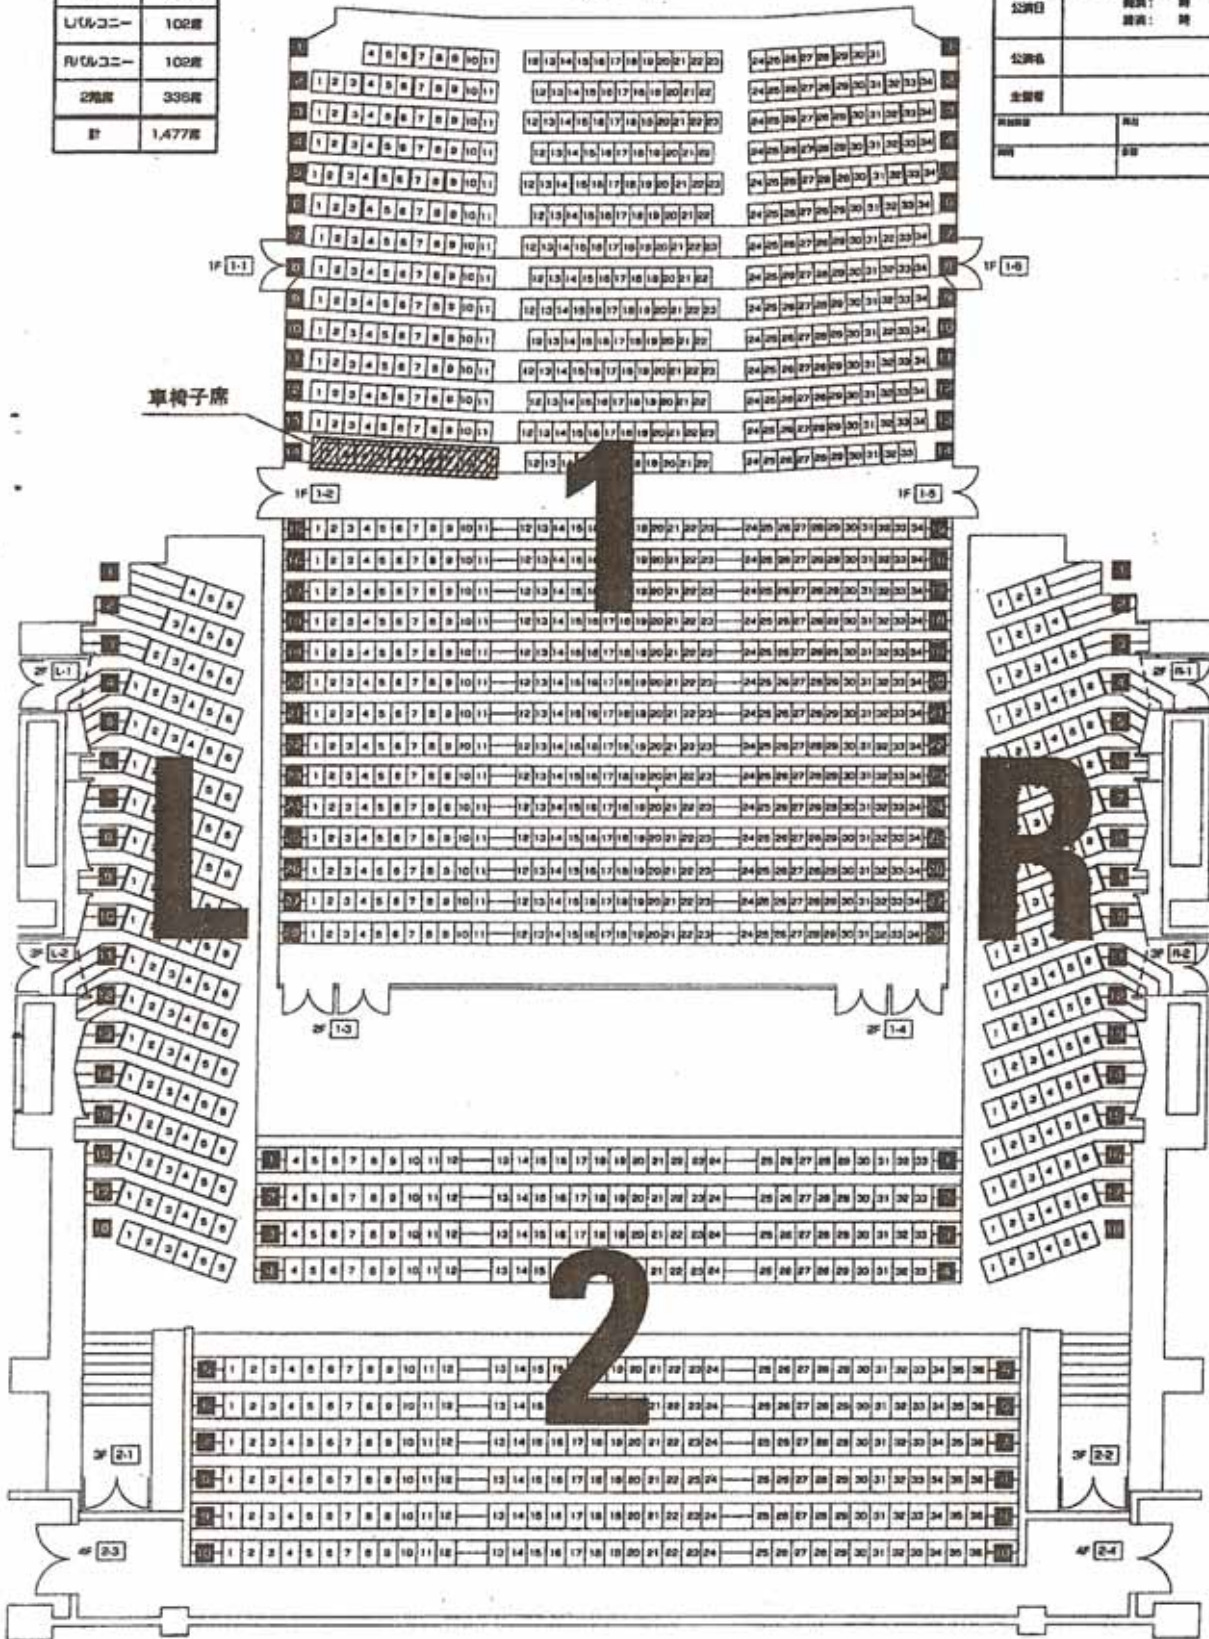

第42回定期演奏会:客席図(改)

資料No.⑬

大田区民ホール・アプリコ 大ホール座席図

大田区民ホール・アプリコ
〒144-0062 東京都大田区堀田1丁目37番3号
TEL:03(5744)1800 FAX:03(5744)1599

1階席	837席
リムコニー	102席
円形コニー	102席
2階席	336席
計	1,477席

舞 台

公演日	平成 年 月 日 ()
	開演: 時 分 演奏: 時 分
公演名	
全席費	
座席番号	席 目
席 目	座 席

2階席は使用しない。ドアボーイは1-2, 1-3, 1-4, 1-5に配置。